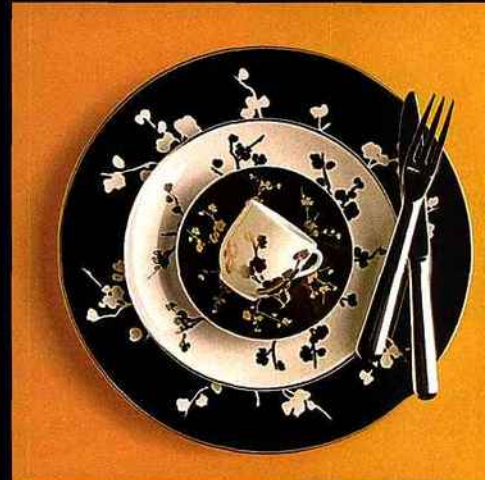

MARIAGES

10 BOULEVARD DES FRERES VOISIN
92130 ISSY LES MOULINEAUX - 01 41 46 88 88

SEPT/NOV 09

Trimestriel
OJD : 24198

Surface approx. (cm²) : 3552
N° de page : 185-191

Page 1/7

liste

Vaisselle, déco, cadeaux, faites un sans-faute.

*les ambiances,
acidulées, contrastées
et végétales
conseils
pour votre liste...*

Salon du Mariage
au Carrousel
du Louvre

les 16, 17 et 18
octobre 2009