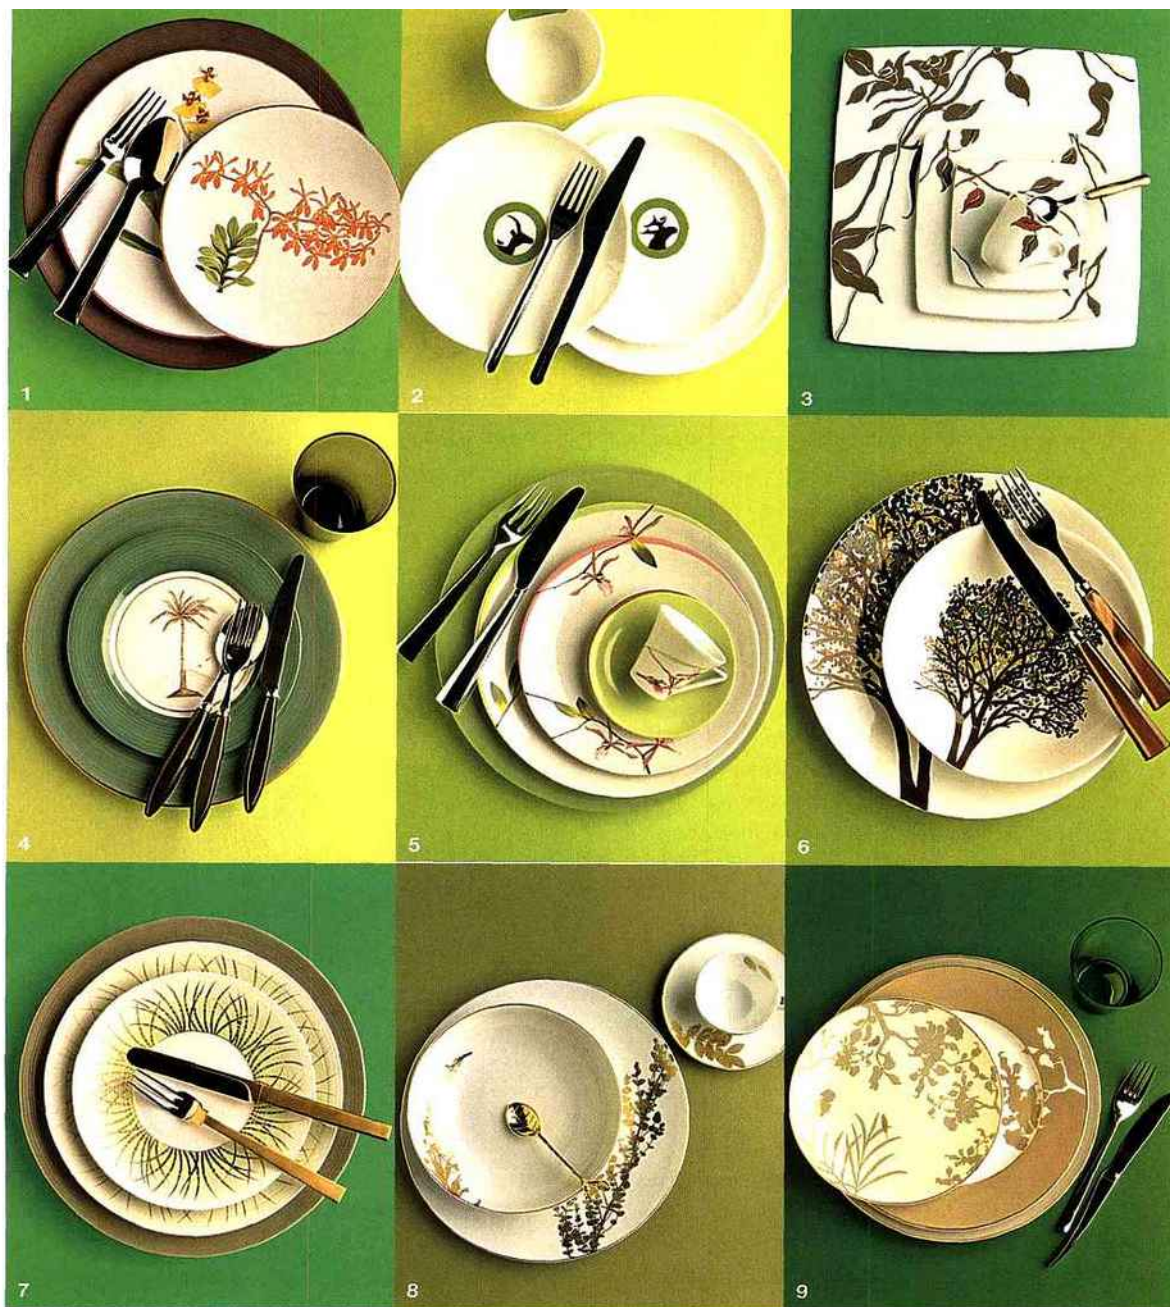

1. ASSIETTE DE PRÉSENTATION HÉMISPHERE **JEAN-LOUIS COQUET**, ASSIETTES PLATE ET À DESSERT JARDIN DES ORCHIDÉES **HERMÈS**, COUVERTS SEQUOIA **ERCUIS**, PEINTURE VERT HÉLÈNE COULEURS D'INTÉRIEUR. 2. ASSIETTES PLATE ET À DESSERT PASTILLE ET GAZELLE **FOUS DE DINETTES**, COUVERTS RECTO VERSO **CHRISTOFLE**, PEINTURE VERT CHARTREUX, RETOUR DE VOYAGE. 3. ASSIETTES PLATE, À DESSERT ET TASSE À CAFÉ TAHAA **GUY DEGRENNE**, CUILLÈRE À CAFÉ PALERMO **DESHOULIÈRES**, PEINTURE CRIQUET CARNET DE COULEURS. 4. ASSIETTES PLATE ET À DESSERT CARNET DE VOYAGES **MARIE DAÛGE**, COUVERTS PALERMO **DESHOULIÈRES**, GOBELET MAMBO **GUY DEGRENNE**, PEINTURE ON-003 COULEURS D'INTÉRIEUR. 5. ASSIETTES DE PRÉSENTATION, PLATE, À DESSERT ET TASSE À CAFÉ EXOTICA **DESHOULIÈRES**, COUVERTS VERTIGO **CHRISTOFLE**, PEINTURE 1078-4 COULEURS D'INTÉRIEUR. 6. ASSIETTE PLATE ET CALOTTE NATURE ENCHANTÉE ET COUVERTS SELECT CHOCOLAT **GENEVIÈVE LETHU**, PEINTURE VERT FOUGÈRE RETOUR DE VOYAGES. 7. ASSIETTES DE PRÉSENTATION, PLATE ET À DESSERT HÉMISPHERE TOUNDRA PRINTemps **JEAN-LOUIS COQUET**, COUVERTS **VILLEROY & BOCH**, PEINTURE SAUTERELLE CARNET DE COULEURS. 8. ASSIETTE PLATE, CALOTTE ET TASSE À CAFÉ VÉGÉTAL **BERNARDAUD**, CUILLÈRE BRANCHAGE **GENEVIÈVE LETHU**, PEINTURE 1075-5 COULEURS D'INTÉRIEUR. 9. ASSIETTES DE PRÉSENTATION, PLATE ET À DESSERT BIRD **PORCELAINES RAYNAUD**, COUVERTS ESPACE **ERCUIS**, GOBELET **GUY DEGRENNE**, PEINTURE 1095-1 COULEURS D'INTÉRIEUR.